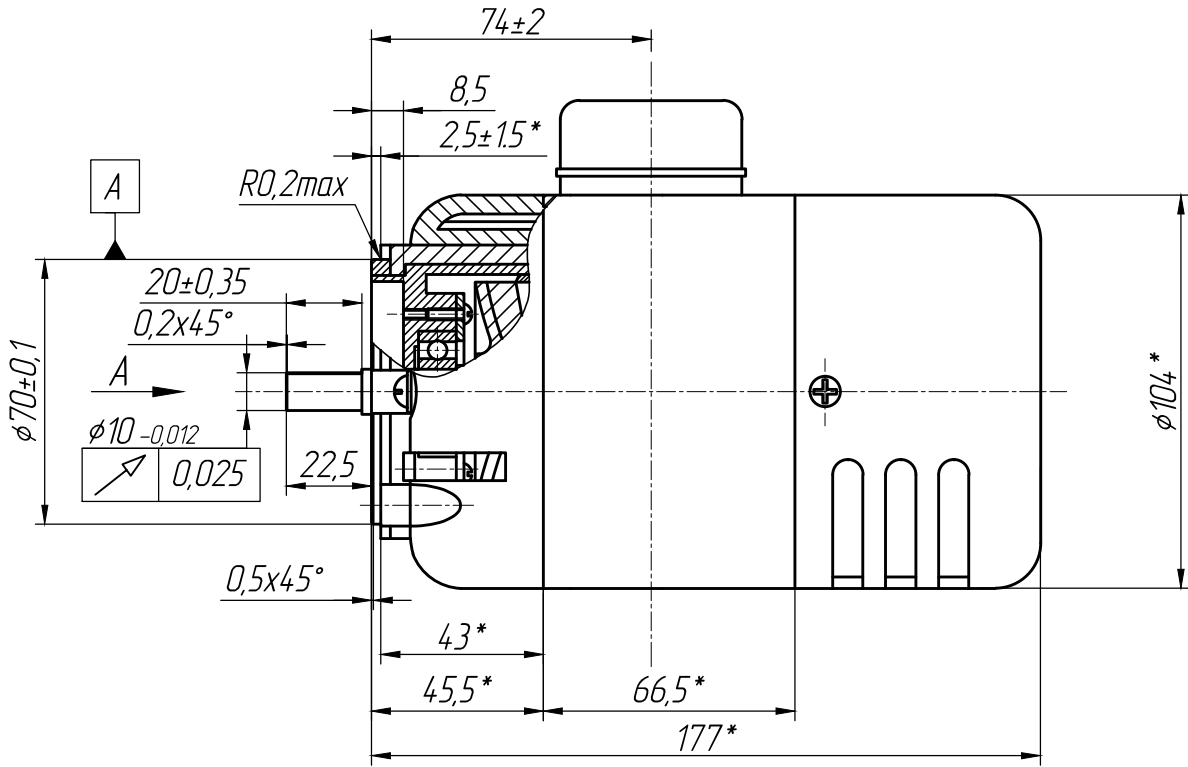

ТУ 16-513.120-74

Габаритные, установочные, присоединительные
размеры эл. двигателя серии УЛ-06

Вид А

Тип двигателя	L, мм
УЛ-061	187 max
УЛ-062	202 max

1. * Размеры для справок

Рис.3 Двигатель исполнения IM 3601

Вид А

1. * Размеры для справок

Рис. 4 Двигатель исполнения IM 1001