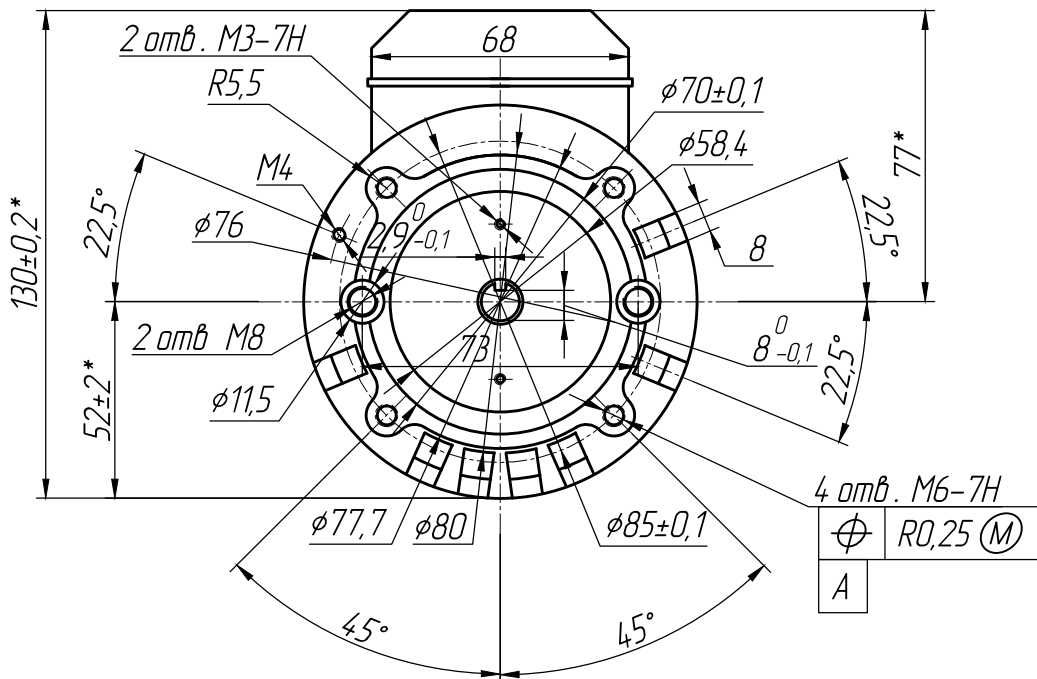

ТУ 16-513.120-74

Габаритные, установочные, присоединительные
размеры эл. двигателя серии УЛ-06

Вид А

Тип двигателя	L, мм
УЛ-061	187 max
УЛ-062	202 max

1. * Размеры для справок

Рис.3 Двигатель исполнения IM 3601

Вид А

1. * Размеры для справок

Рис. 4 Двигатель исполнения IM 1001