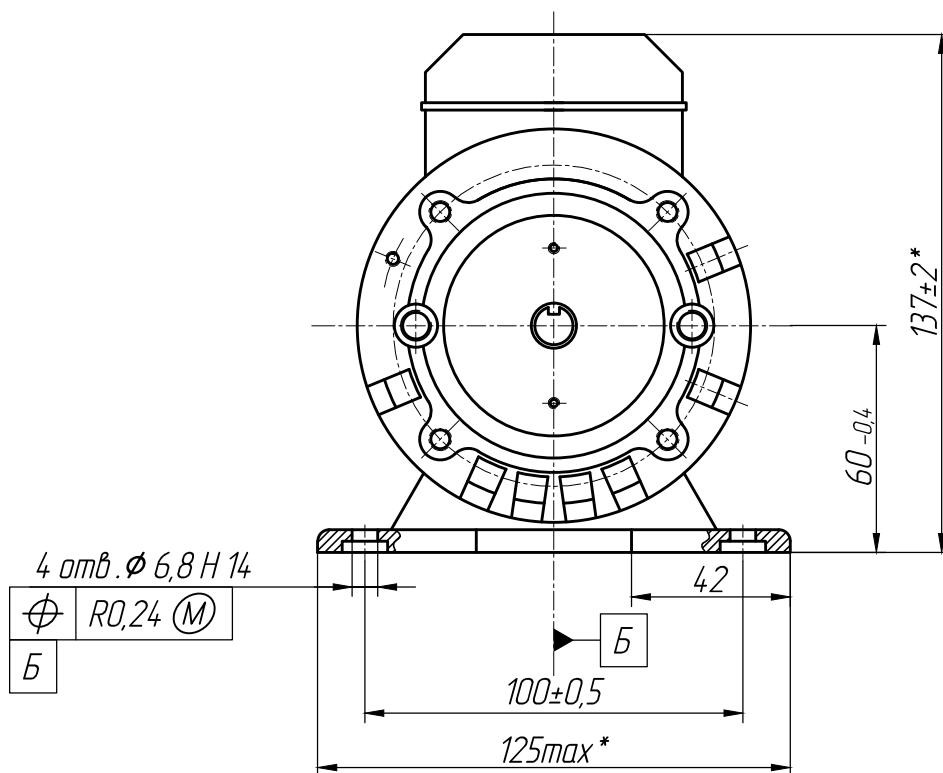

ТУ 16-513.120-74

Габаритные, установочные, присоединительные
размеры эл. двигателя серии УЛ-06

Вид А

Тип двигателя	L, мм
УЛ-061	187 max
УЛ-062	202 max

1. * Размеры для справок

Рис.3 Двигатель исполнения IM 3601

Вид А

1. * Размеры для справок

Рис. 4 Двигатель исполнения IM 1001