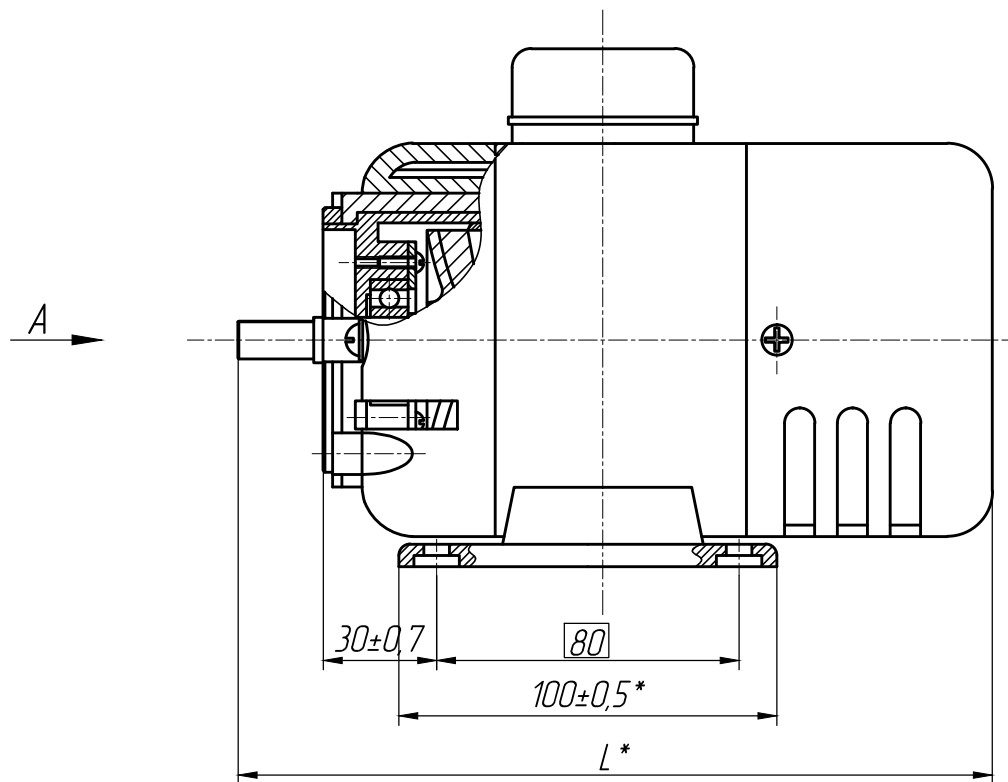

ТУ 16-513.120-74

Габаритные, установочные, присоединительные
размеры эл. двигателя серии УЛ-06

Вид А

Тип двигателя	L, мм
УЛ-061	187 max
УЛ-062	202 max

1. * Размеры для справок

Рис.3 Двигатель исполнения IM 3601

Вид А

1. * Размеры для справок

Рис. 4 Двигатель исполнения IM 1001